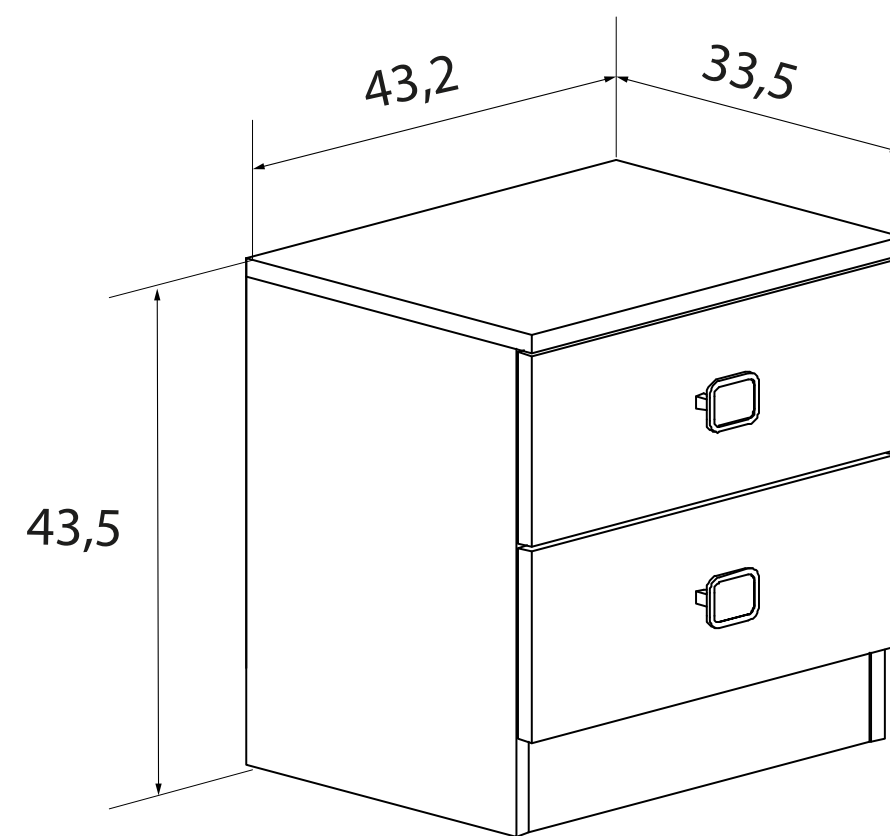

DORMITORIO MATRIMONIO

CHAMPION

DORMITORIO DE MATRIMONIO 43,60 puntos

DESCRIPCIÓN	MEDIDAS	COLOR	UNID.	PUNTOS/UNID.
 Cabecero matrimonio	45x160x1,9	Cambria-blanco	1	12,48
 Mesita de noche 2 cajones	43,5x43,2x33,5	Cambria-blanco	2	15,56

CHAMPION DORMITORIO MATRIMONIO

CHAMPION MESITA DE NOCHE
15,56 puntos
Cambria-blanco

Nº bultos: 1
Medidas: 43,2x43,5x33,5 cm.
M3: 0,025
KG: 11

Instrucciones montaje:

CHAMPION CABECERO MATRIMONIO
12,48 puntos
Cambria-blanco

Nº bultos: 1
Medidas: 162x50x3 cm.
M3: 0,0243
KG: 10,50

Instrucciones montaje: