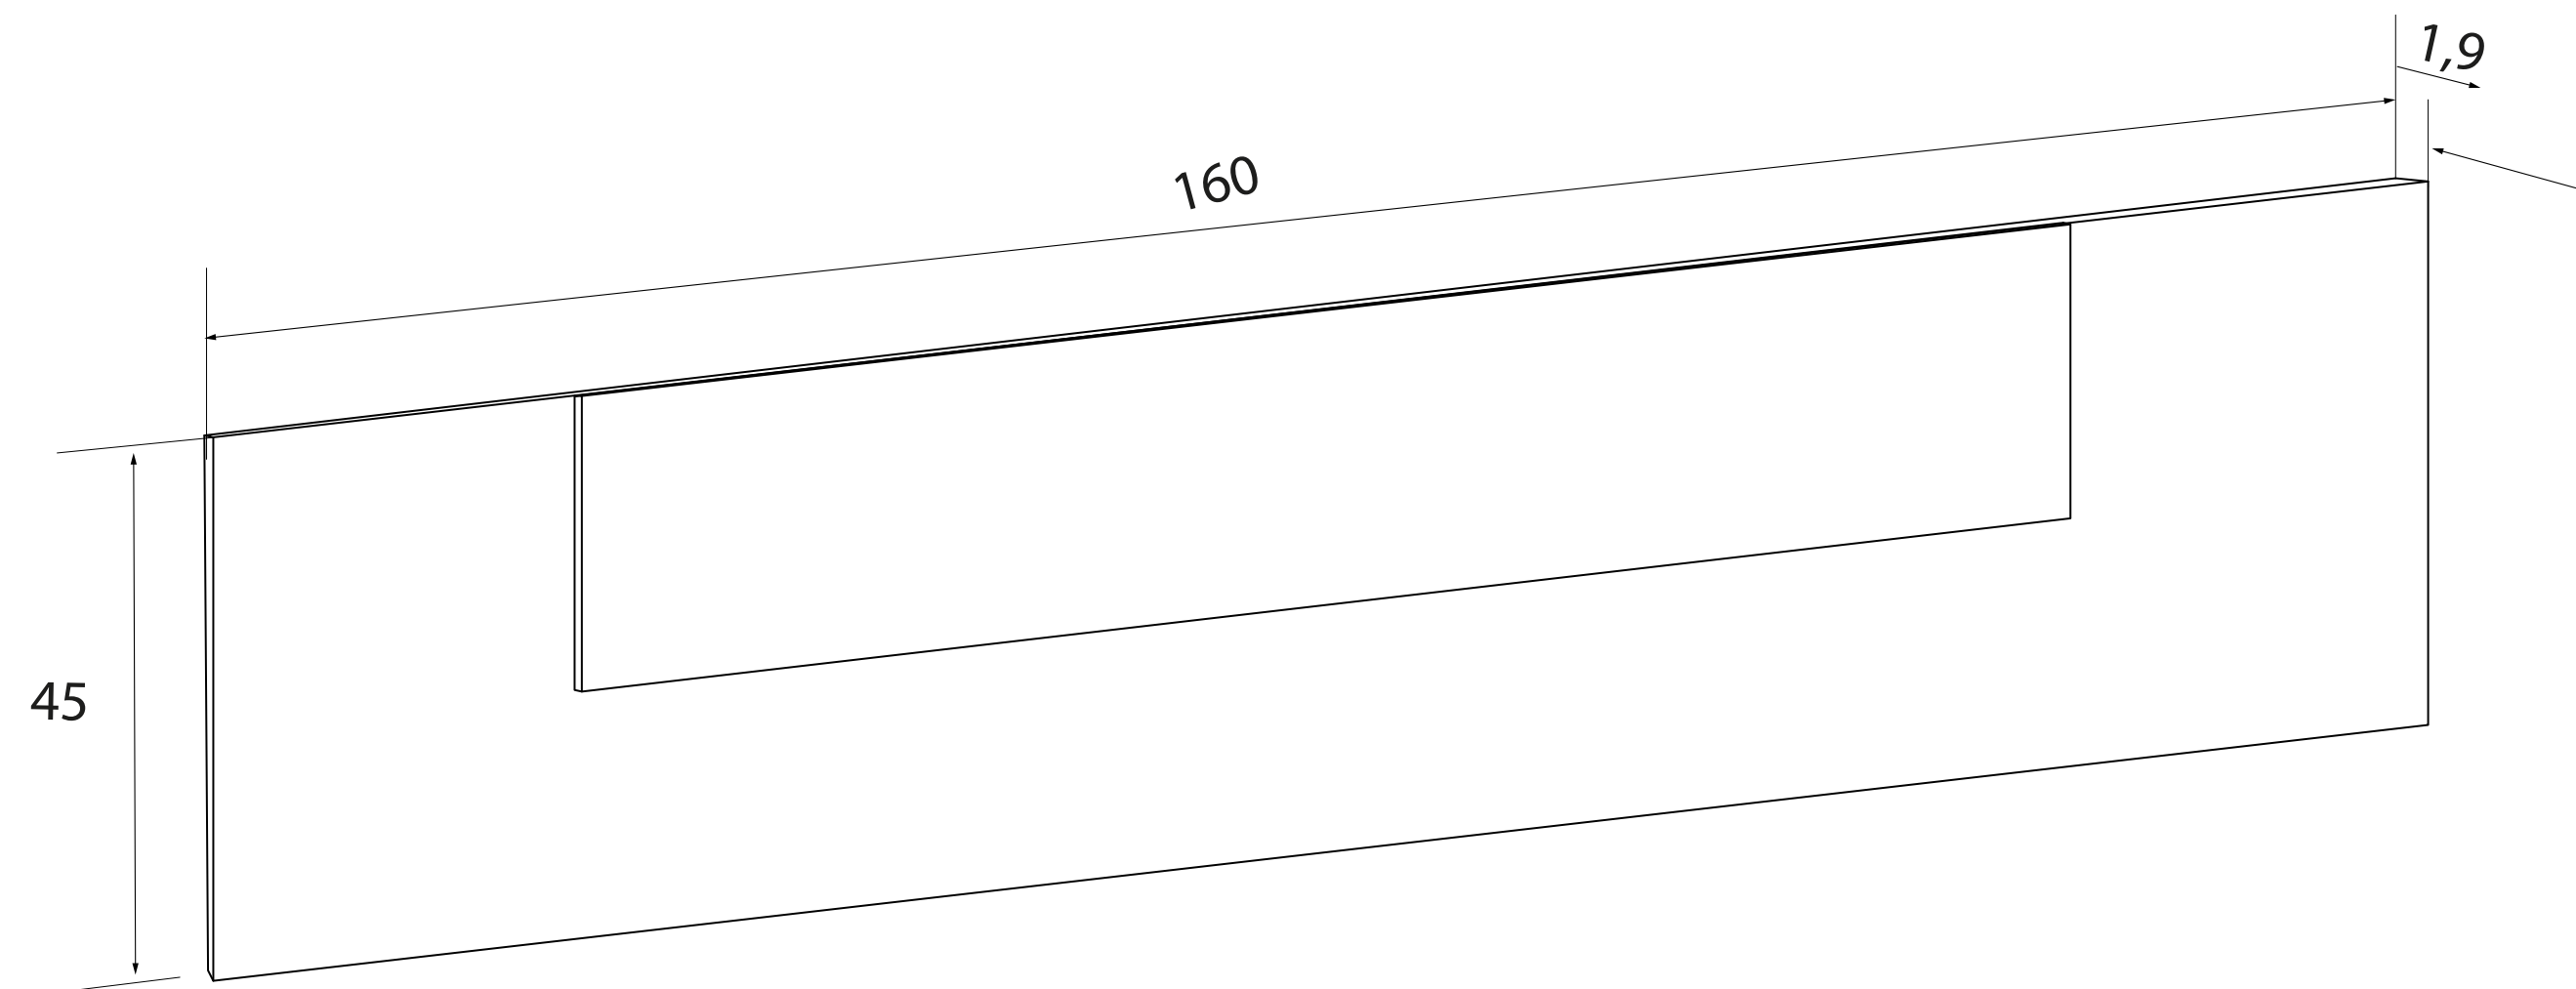

DORMITORIO MATRIMONIO

CHAMPION

DORMITORIO DE MATRIMONIO 43,60 puntos

DESCRIPCIÓN	MEDIDAS	COLOR	UNID.	PUNTOS/UNID.
 Cabecero matrimonio	45x160x1,9	Cambria-blanco	1	12,48
 Mesita de noche 2 cajones	43,5x43,2x33,5	Cambria-blanco	2	15,56

CHAMPION DORMITORIO MATRIMONIO

CHAMPION MESITA DE NOCHE
15,56 puntos
Cambria-blanco

Nº bultos: 1
Medidas: 43,2x43,5x33,5 cm.
M3: 0,025
KG: 11

Instrucciones montaje:

CHAMPION CABECERO MATRIMONIO
12,48 puntos
Cambria-blanco

Nº bultos: 1
Medidas: 162x50x3 cm.
M3: 0,0243
KG: 10,50

Instrucciones montaje: