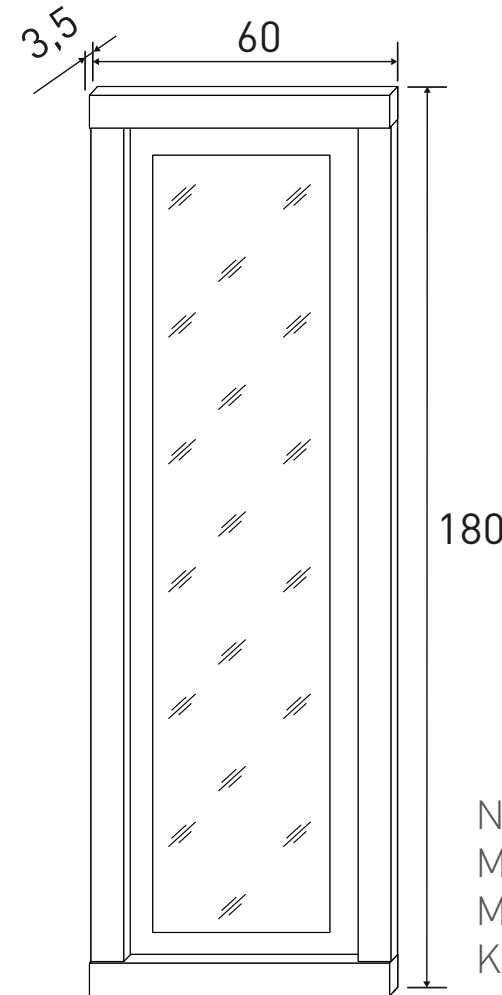

**CÓMODA 4 CAJONES**  
56,64 puntos

Nº bultos: 2  
Medidas 1/2: 109x44x9,5 cm.  
Medidas 2/2: 98x44x10 cm.  
M3: 0,089  
KG: 43

Andersen pino-gris

Puccini-textil

Cambria-blanco

Cambria-grafito

Instrucciones montaje:

**CABECERO CON PATAS**  
28,32 puntos

120

Nº bultos: 1  
Medidas: 170x61,5x7 cm.  
M3: 0,0732  
KG: 27

Andersen pino-gris

Puccini-textil

Cambria-blanco

Cambria-grafito

Instrucciones montaje:

Instrucciones montaje:

**MURAL CON LUNA**  
29,30 puntos

Nº bultos: 1  
Medidas: 188x65x3,5 cm.  
M3: 0,0428  
KG: 21

Andersen pino-gris

Puccini-textil

Cambria-blanco

Cambria-grafito

**SINFONIER 5 CAJONES**  
52,69 puntos