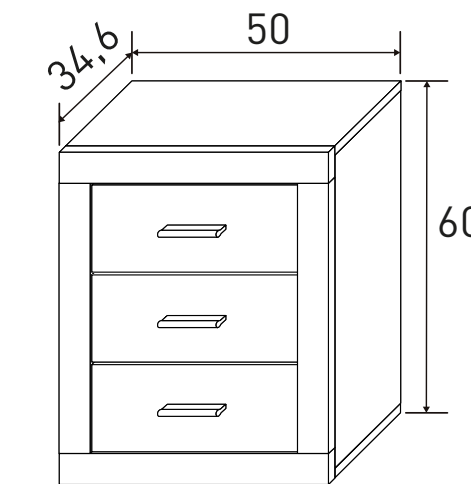

Nº bultos: 2  
Medidas 1/2: 115x42x8,5 cm.  
Medidas 2/2: 71x42x12 cm.  
M3: 0,077  
KG: 40

Andersen pino-gris

Puccini-textil

Cambria-blanco

Cambria-grafito

Instrucciones montaje:

**MESITA DE NOCHE 3 CAJONES**  
32,29 puntos