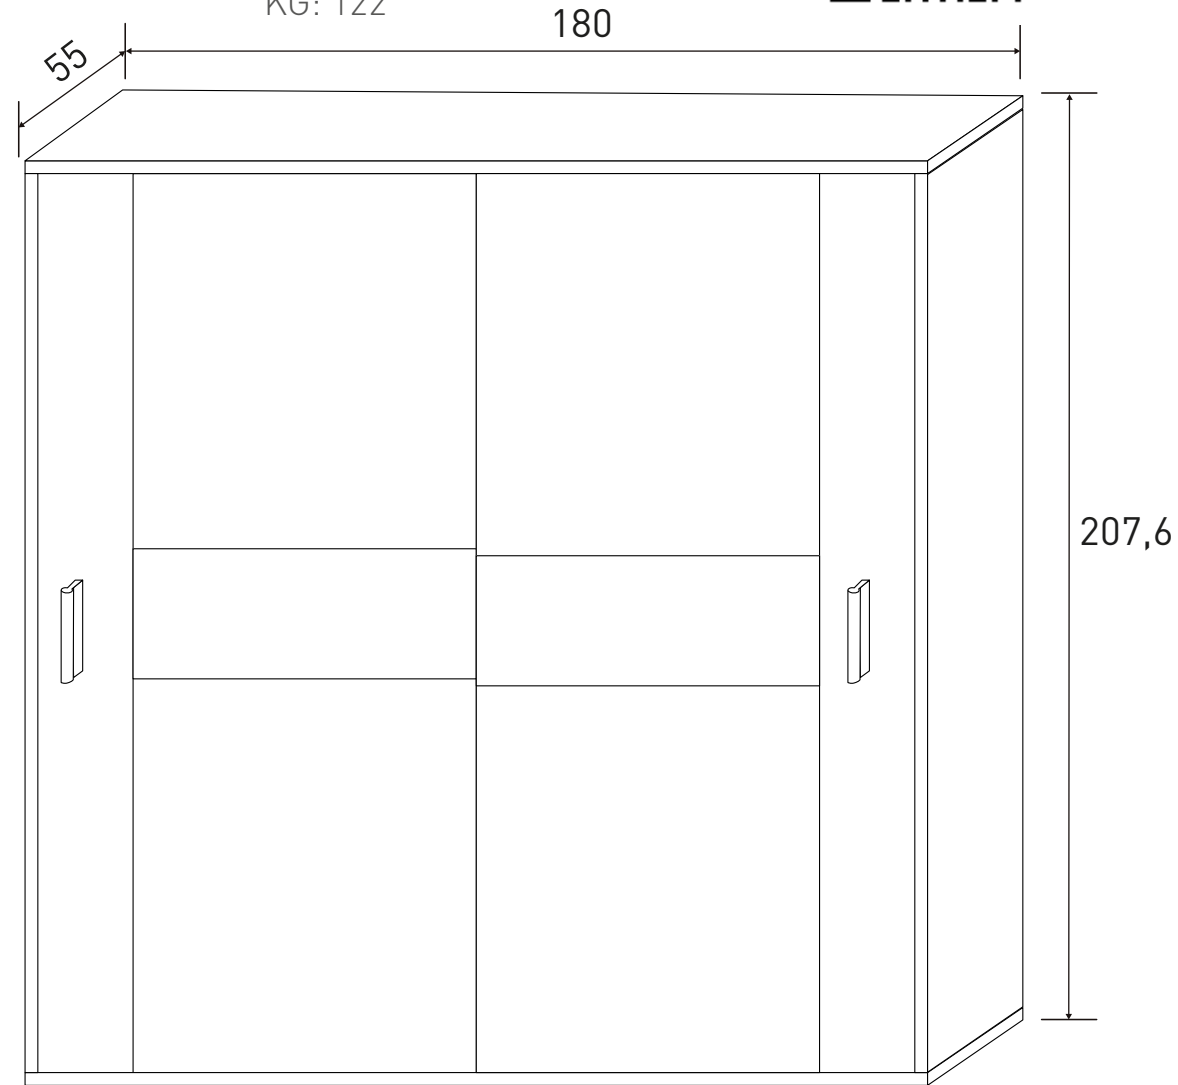

LARA 2

DORMITORIOS

Nº bultos: 3
Medidas 1/3: 194x57,5x4,9 cm.
Medidas 2/3: 212x58x6,5 cm.
Medidas 2/3: 84,5x79,5x9,7 cm.
M3: 0,200
KG: 122

Instrucciones montaje:

Incluye 2 estantes y 2 barras para colgar.

ARMARIO PUERTAS CORREDERAS

134,04 puntos

CÓRDOBA
Puccini-textil

ARMARIO PUERTAS CORREDERAS

133,40 puntos

BAENA
Cambria-blanco

LUCENA
Andersen pino-gris

PRIEGO
Cambria-grafito

Nº bultos: 3
Medidas 1/3: 197x58,5x5,9 cm.
Medidas 2/3: 211x58,5x5,9 cm.
Medidas 2/3: 211x97x58,8 cm.
M3: 0,260
KG: 122

Instrucciones montaje: