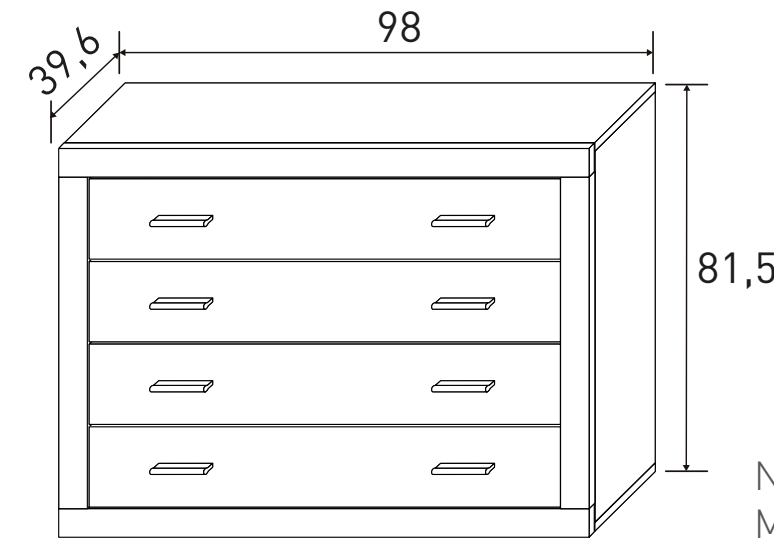

## DORMITORIOS

Instrucciones montaje:

**MARCO ESPEJO**  
20,82 puntos

Nº bultos: 1  
Medidas: 97x80x3,5 cm.  
M3: 0,0272  
KG: 14

Andersen pino-gris

Puccini-textil

Cambria-blanco

Cambria-grafito