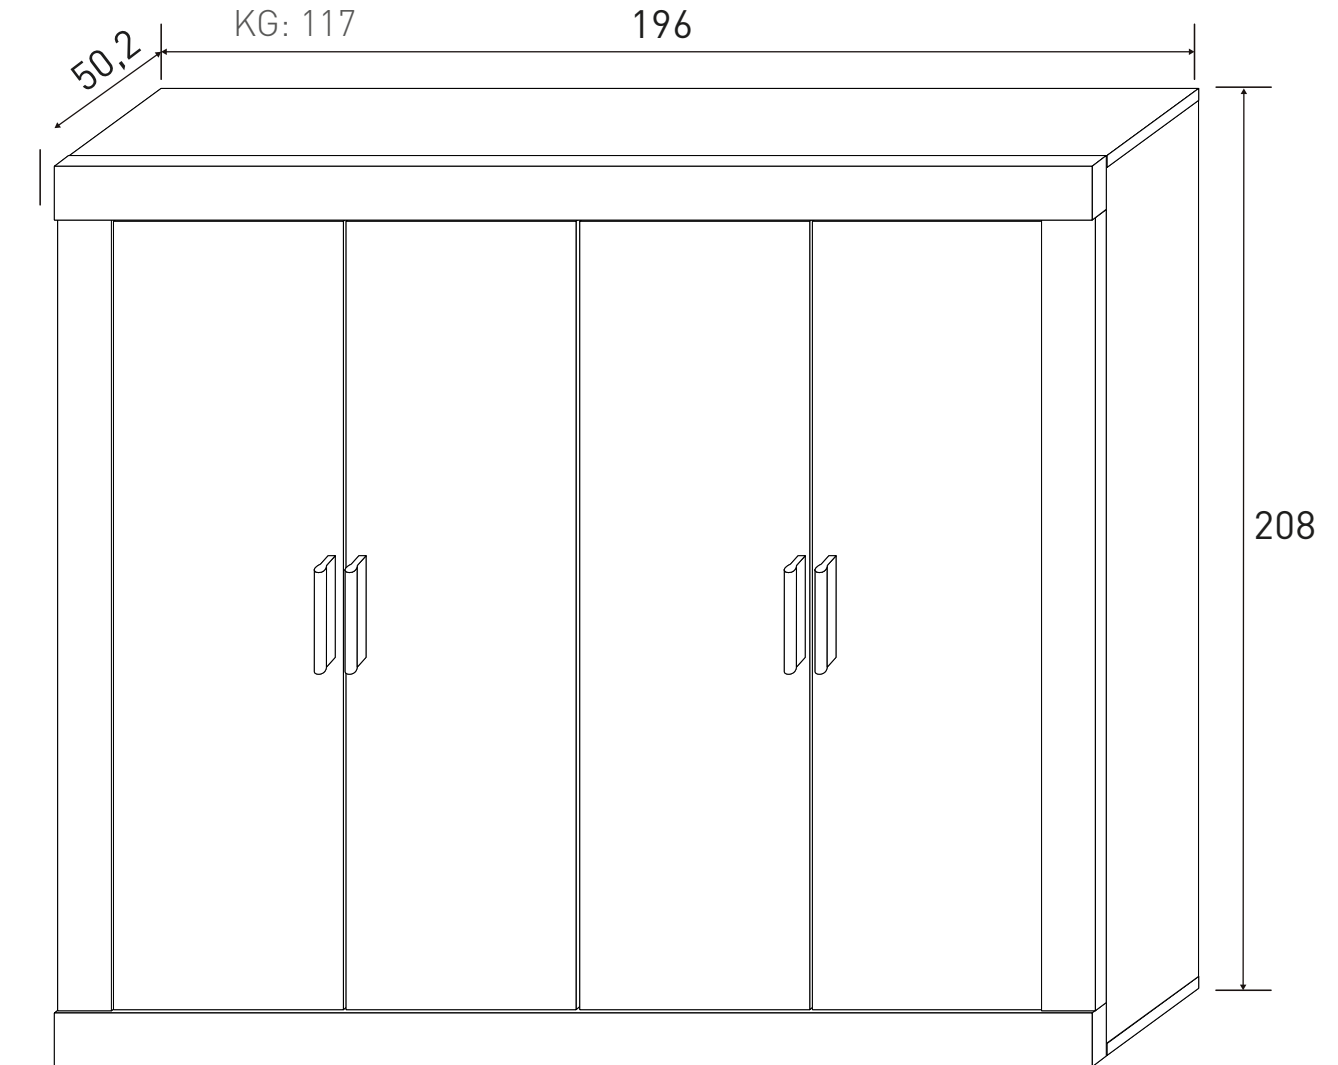

Incluye 2 estantes y 2 barras para colgar.

ARMARIO 4 PUERTAS

144,66 puntos

Andersen pino-gris

Puccini

Cambria-blanco

Cambria-grafito

Instrucciones montaje: