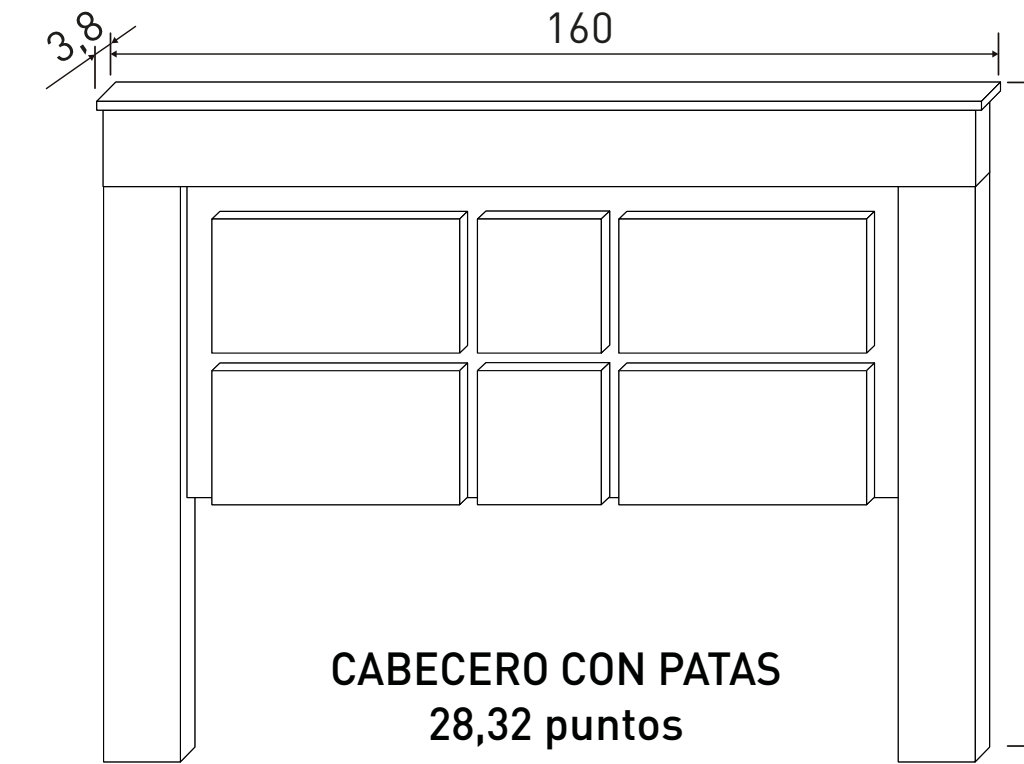

**CÓMODA 4 CAJONES**  
56,64 puntos

Nº bultos: 2  
Medidas 1/2: 109x44x9,5 cm.  
Medidas 2/2: 98x44x10 cm.  
M3: 0,089  
KG: 43

Andersen pino-gris

Puccini-textil

Cambria-blanco

Cambria-grafito

Instrucciones montaje: