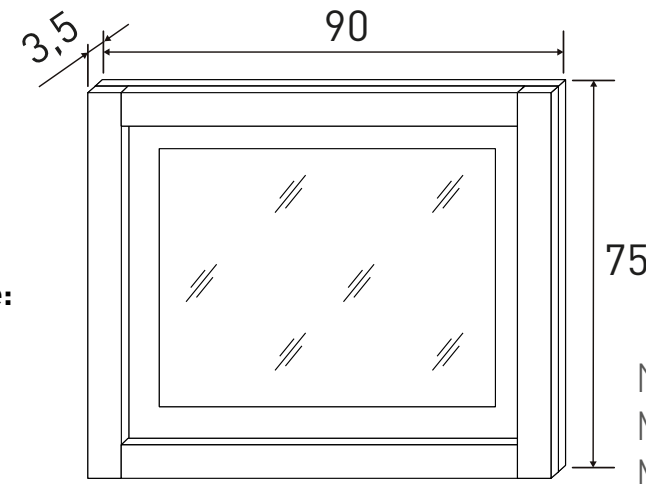

LARA 2

DORMITORIOS

Instrucciones montaje:

MARCO ESPEJO
20,82 puntos

Nº bultos: 1
Medidas: 97x80x3,5 cm.
M3: 0,0272
KG: 14

Andersen pino-gris

Puccini-textil

Cambria-blanco

Cambria-grafito