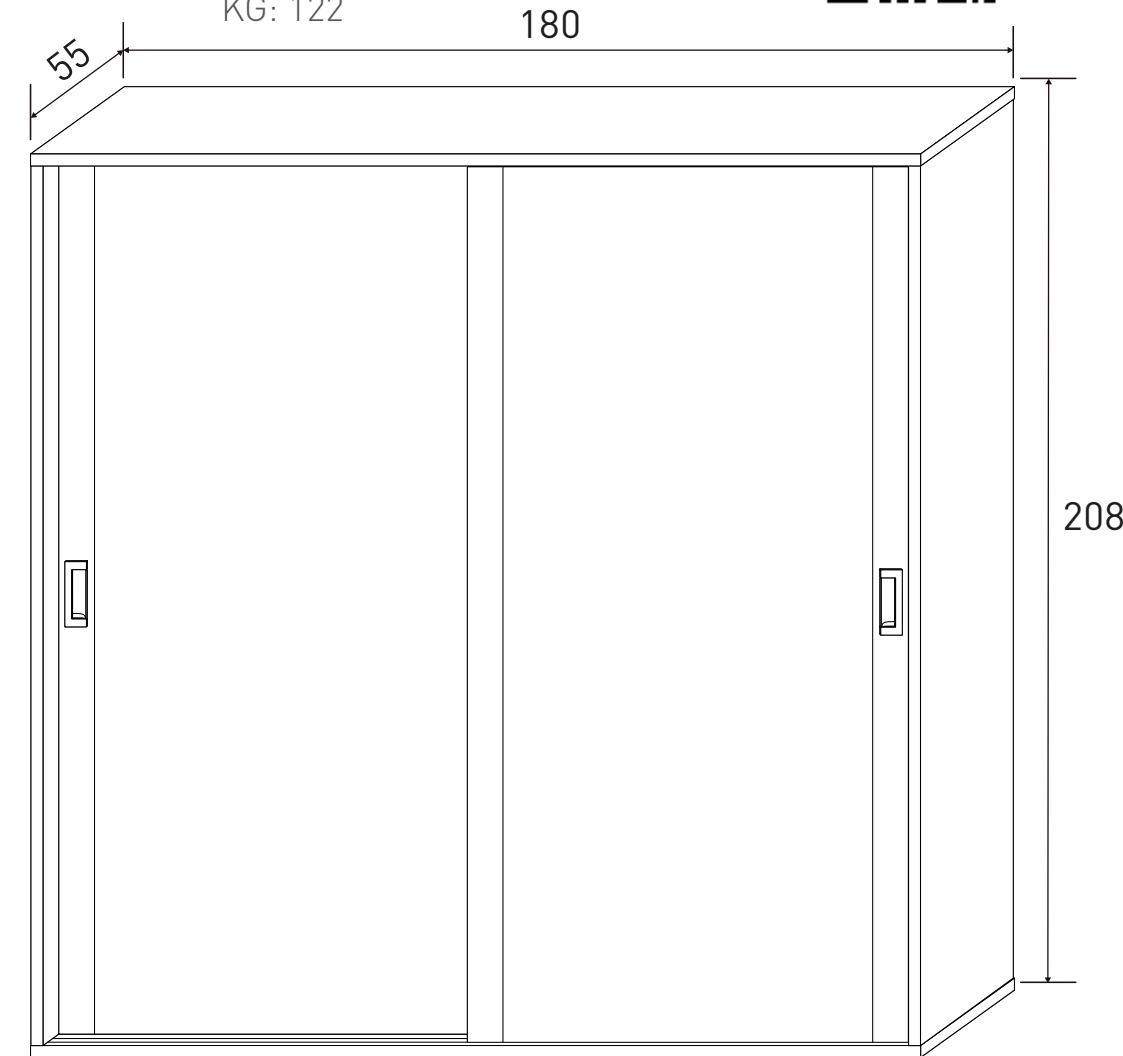

Nº bultos: 3  
 Medidas 1/3: 197x58,5x5,9 cm.  
 Medidas 2/3: 211x58,5x5,9 cm.  
 Medidas 2/3: 211x97x58,8 cm.  
 M3: 0,260  
 KG: 122

Instrucciones montaje:

Incluye 2 estantes y 2 barras para colgar.

**ARMARIO PUERTAS CORREDERAS**