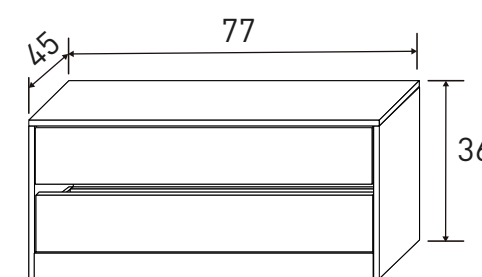

121,22 puntos

Andersen pino-gris

Cambria-blanco

Cambria-grafito

Instrucciones montaje:

Nº bultos: 1  
 Medidas: 95x48x9 cm.  
 M3: 0,041  
 KG: 14

**CAJONERA INTERIOR**

25,25 puntos

Blanco

Cambria

Nº bultos: 3  
 Medidas 1/3: 220,5x52x7 cm.  
 Medidas 2/3: 205x49x7 cm.  
 Medidas 2/3: 216,5x52,5x7 cm.  
 M3: 0,230  
 KG: 117

Incluye 2 estantes y 2 barras para colgar.

**ARMARIO 4 PUERTAS**